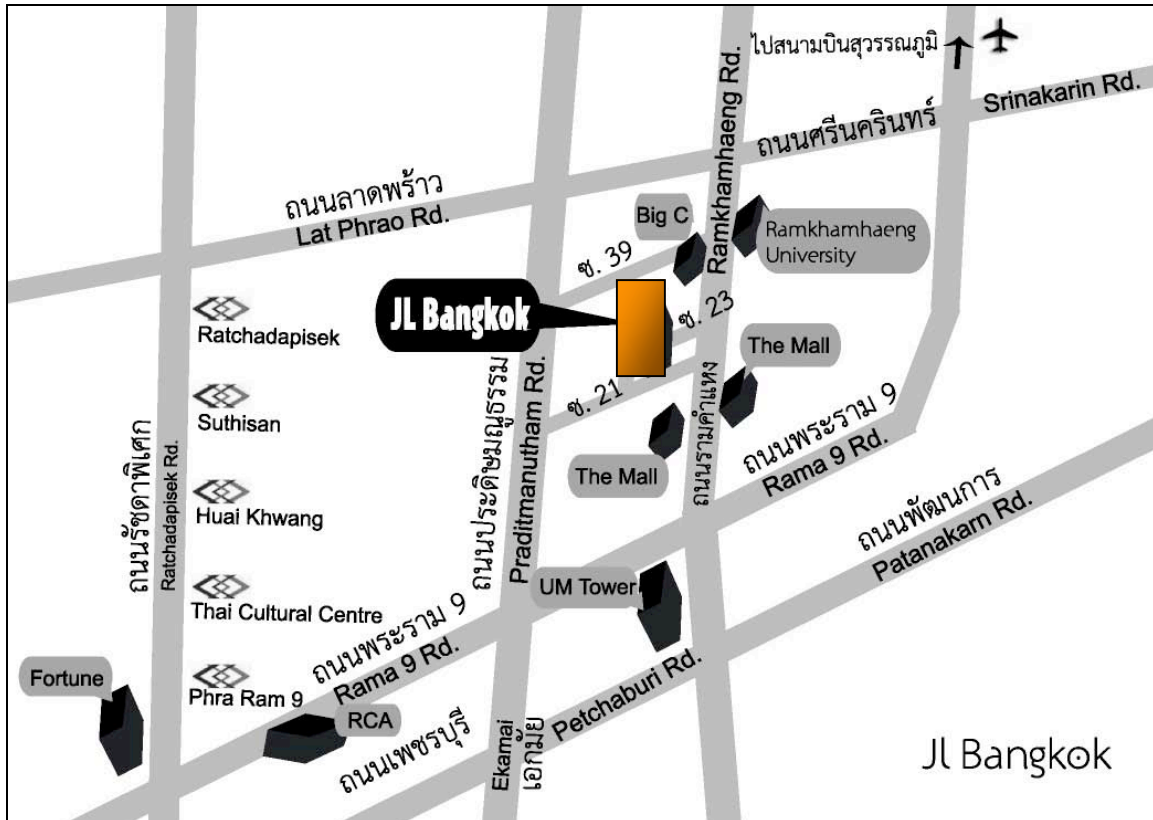

www.jlbangkok.com

sales@jlbangkok.com

Map

Driving Directions:

From the Suvarnabhumi International Airport:

- Travel via motoryway onto Rama 9 Road.
- Turn right onto Ramkhamhaeng Road, and travel 2 kilometers.
- Make a left turn onto Ramkhamhaeng Soi (Street number) 23. The hotel is located just a few meters from the main road.

From Don Muang Airport

- Take Don Muang Toll way (Baht 25) and onto Expressway (Baht 40)
- Exit at Rama 9 Road and then onto Rama 9 Road heading to Ramkhamhaeng Road.
- Turn left onto Ramkhamhaeng Road, and travel 2 kilometers.
- Make a left turn onto Ramkhamhaeng Soi (Street number) 23. The hotel is located just a few meters from the main road.

Direction for taxi driver [in Thai]

ช่วยพาผู้โดยสารไปที่โรงแรม เจแอล บางกอก อยู่ซอย รามคำแหง 23 (ซอยวัดน้อย) เขาซอยมาเพียง 15 เมตร ดึงสี่ล้ออยู่ด้านซ้ายมือ ขอขอบคุณครับ